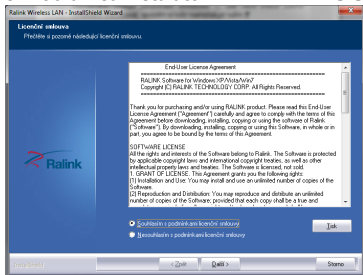

WiFi router - väčšinou centrálny prvok vo WiFi sieti, ku ktorému sa bezdrôtovo pripájajú jednotlivé počítače.

DHCP server – Server, ktorý automaticky zariadeniu prideli všetky potrebné IP adresy.

IP adresy – potrebná identifikácia v lokálnej sieti a na internete. V prípade problémov sa poraďte so svojím internetovým poskytovateľom alebo správcom siete.

INŠTALÁCIA ZARIADENIA

Poznámka: Ak používate Windows 7, tak nie je potrebné žiadne ovládače inštalovať, systém si všetko nainštaluje sám.

1. Vložte priložené CD do mechaniky, zobrazí sa Autorun
2. Vyberte **Driver Installation**
3. Zobrazí sa inštalátor **RALINK Wireless LAN – Install Wizard**