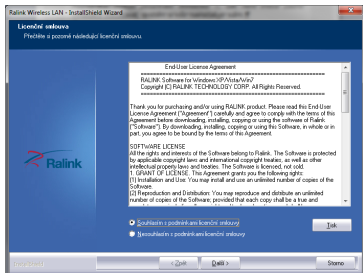

WiFi router - většinou centrální prvek ve WiFi síti, ke kterému se bezdrátově připojují jednotlivé počítače.

DHCP server – Server, který automaticky zařízení přidělí všechny potřebné IP adresy.

IP adresy – nezbytná identifikace v lokální síti a na internetu. V případě problémů se poradte se svým internetovým poskytovatelem nebo správcem sítě.

ZPROVOZNĚNÍ ZAŘÍZENÍ

Poznámka: Pokud používáte Windows 7 a vyšší, tak není třeba žádné ovladače instalovat, systém si vše nainstaluje sám.

1. Vložte příložené CD do mechaniky, zobrazí se Autorun
2. Vyberte **Driver Installation**
3. Zobrazí se instalátor **RALINK Wireless LAN – Install Wizard**