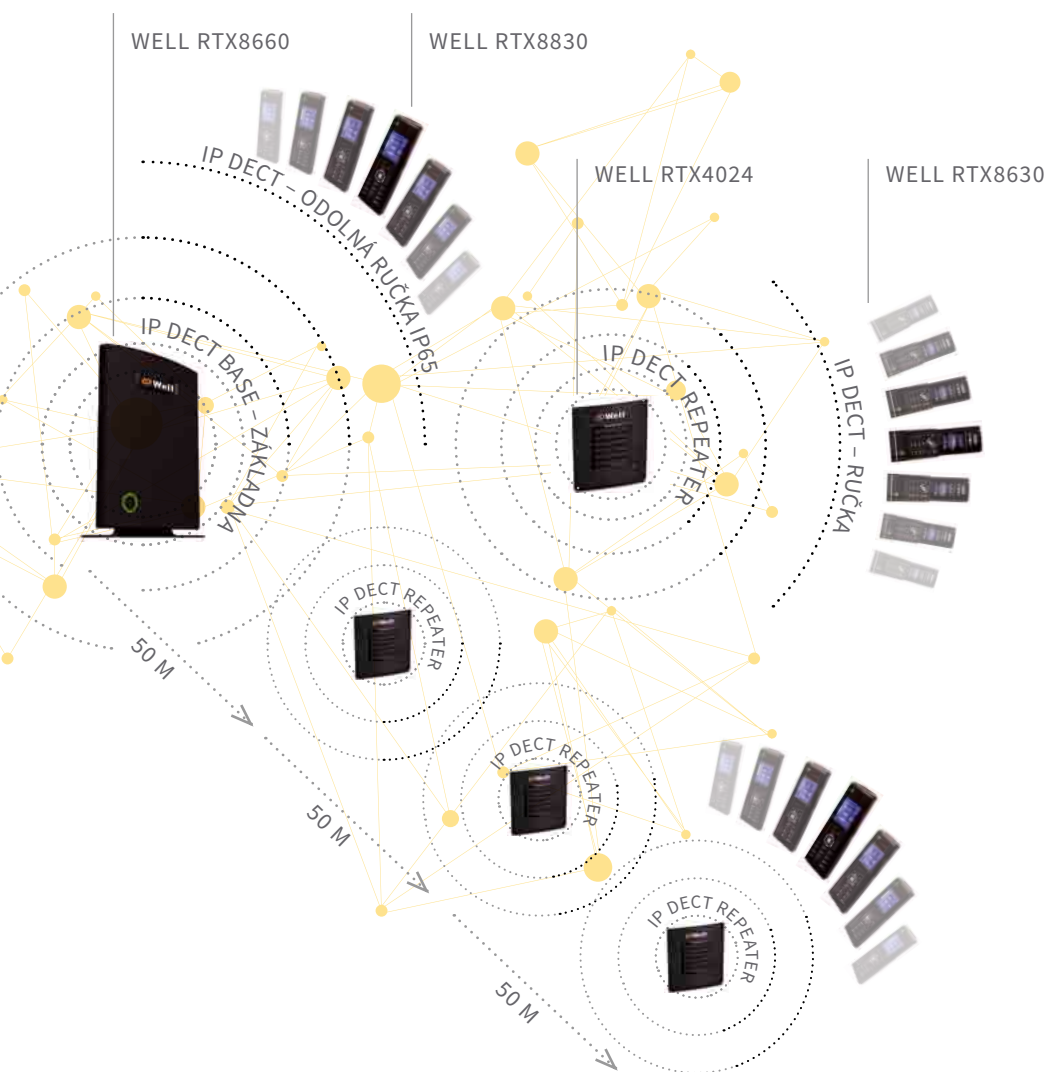

Další z velkých výhod buňkového řešení WELL RTX je tzv. roaming. WELL RTX umožňuje uživateli volný pohyb po velkém pracovišti bez ohledu na umístění základnové stanice, ručka se automaticky přepojí na bázi s lepším signálem.

Funkce
handover

Alarmové
funkce

WELL RTX buňkové řešení

DÍKY SPOJENÍ POTŘEBNÉHO POČTU BÁZÍ VYTVOŘÍTE JEDNOTNÝ BUŇKOVÝ SYSTÉM, KTERÝ SPOLEHLIVĚ POKRYJE CELÝ VÁŠ AREÁL SIGNÁLEM.

Buňkové řešení WELL RTX kombinuje výhody stolních telefonů a mobilů. Je spolehlivé jako pevné linky (v některých oblastech je kvalita GSM signálu nízká a někdy dokonce nežádoucí), a zároveň je mobilní.

Snadno pokryjete signálem i několik tisíc metrů čtverečních.

Volný pohyb po velkém pracovišti bez ohledu na umístění základnové stanice. Ručka se automaticky přepojí na bázi s lepším signálem, uživatel se tak může bez problémů pohybovat a telefonovat napříč celým pracovištěm.

— až 30 ruček na každou bázi

— až 254 bází v rámci jednoho systému

— až 1 000 ruček v jednom systému

— KAŽDÁ BÁZE
— až 50 m dosah uvnitř
— až 300 m dosah venku

WELL RTX je ideální pro rozlehlá pracoviště

*Nemocniční zaměstnanci,
skladníci či školní pracovníci
potřebují mít u sebe
bezdrátový telefon...*