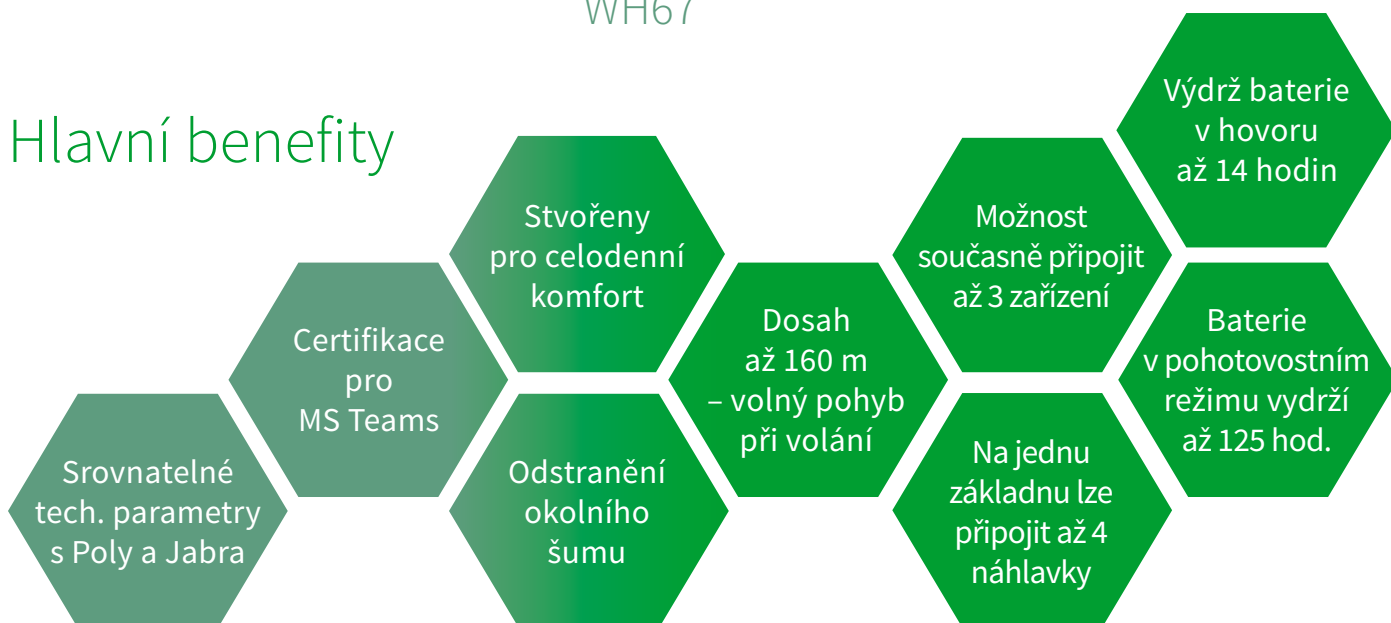

Hlavní benefity

JOYCE — Již 25 let Váš partner pro komunikaci na profesionální úrovni

www.joyce.cz

JOYCE ČR, s.r.o.

Česká špička v prodeji VoIP komunikačních řešení a autorizovaný distributor produktů Yealink pro ČR a SR
Venhudova 749/6 | 614 00 Brno | tel.: +420 539 088 010 | e-mail: joyce@joyce.cz