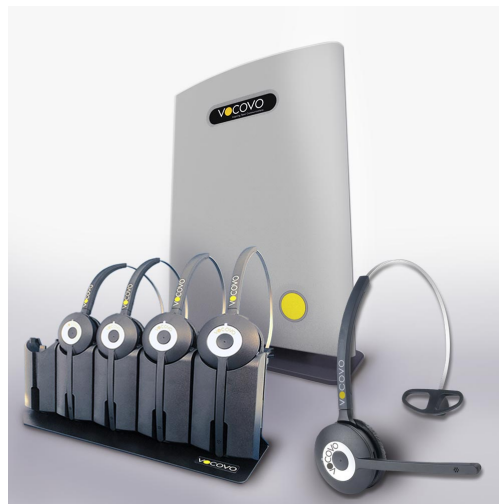

VOCOVO GO Starter Pack

5x VocoVoice
náhlavní soupravy

Okamžitá, křišťalově
čistá komunikace

1x Nabíjecí stanice
pro náhlavní soupravy

Výdrž náhlavních
souprav až 48 hodin
na jedno nabití

1x VocoPulse základnová
stanice s PoE injektorem

Plně duplexní
komunikace

1x instalační manuál

Podpora efektivní
týmové komunikace

Balíček VOCOVO GO Starter Pack umožňuje týmům okamžitě komunikovat, předávat si mezi sebou informace a řešit jednotlivé dotazy. Jádrem každého řešení jsou efektivní, lehké a odolné bezdrátové náhlavní soupravy.

Robustní, ale lehké bezdrátové náhlavní soupravy jsou základním prvkem Starter Packu Vocovo Go. Poskytují okamžitou, křišťalově čistou komunikaci. Náhlavní soupravy disponují kvalitními bateriemi, které mají výdrž až **48 hodin na jedno nabití**. Plného nabití je možné dosáhnout již za méně než 3 hodiny.

Týmové komunikační řešení je kromě repeaterů rozšiřitelné také o dalších 24 náhlavních souprav nebo bezdrátových telefonů.

Balení Starter Pack obsahuje: 5x náhlavní soupravy, 1x nabíjecí stanice, 1x základnová stanice s PoE injektorem a 1x instalační manuál.